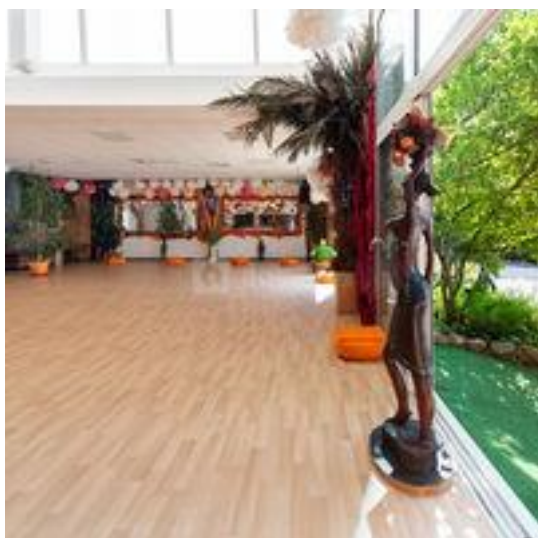

Le Domaine La Clé d'Echanges

... Un lieu Atypique et hors du commun...

Aux portes de Toulouse et tout proche du Lauragais, Le domaine La Clé d'Echanges, vous accueille dans un cadre privilégié et unique pour vos soirées, réceptions, cocktails, banquets ou séminaires.

Composé d'une grande salle de Réception éclairée et lumineuse de plus de 150 m² comprenant un Salon/ bar très cosy avec cheminée, le tout entièrement rénové et pouvant accueillir jusqu'à 100 personnes en repas assis et 160 en cocktail. Une grande terrasse de 220 m² attenante à la salle, constituée d'une tonnelle et d'une cuisine extérieure équipée et couverte, s'ouvre sur un jardin fleuri, arboré et entièrement éclairé de plus de 600 m².

Baigné dans une lumière naturelle Le Domaine La Clé d'Echanges est un lieu privilégié où règnent la bienséance, la convivialité et le plaisir de recevoir ses amis et ses invités, pour que votre événement soit tout à fait exceptionnel.