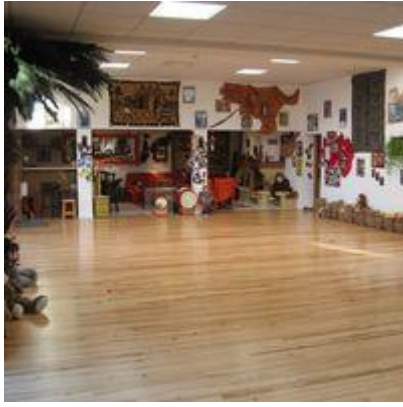

Adresse :

Domaine La Clé d'Echanges – Cial « Espace 61 » - 61 avenue de Toulouse, 31750 Escalquens, France.

Se rendre au Domaine....

<http://www.openstreetmap.org/?lat=43.515215&lon=1.54944&zoom=16&layers=B000FTFTTT&mlat=43.51504&mlon=1.54762>

Pour toute demande ou information sur la location merci de nous contacter :

Jacqueline Palusci :

Bureaux : +33 (0)5.34.66.41.83 / Mobile : +33 (0)6.58.92.19.46

Email : contact@lacledechanges.com